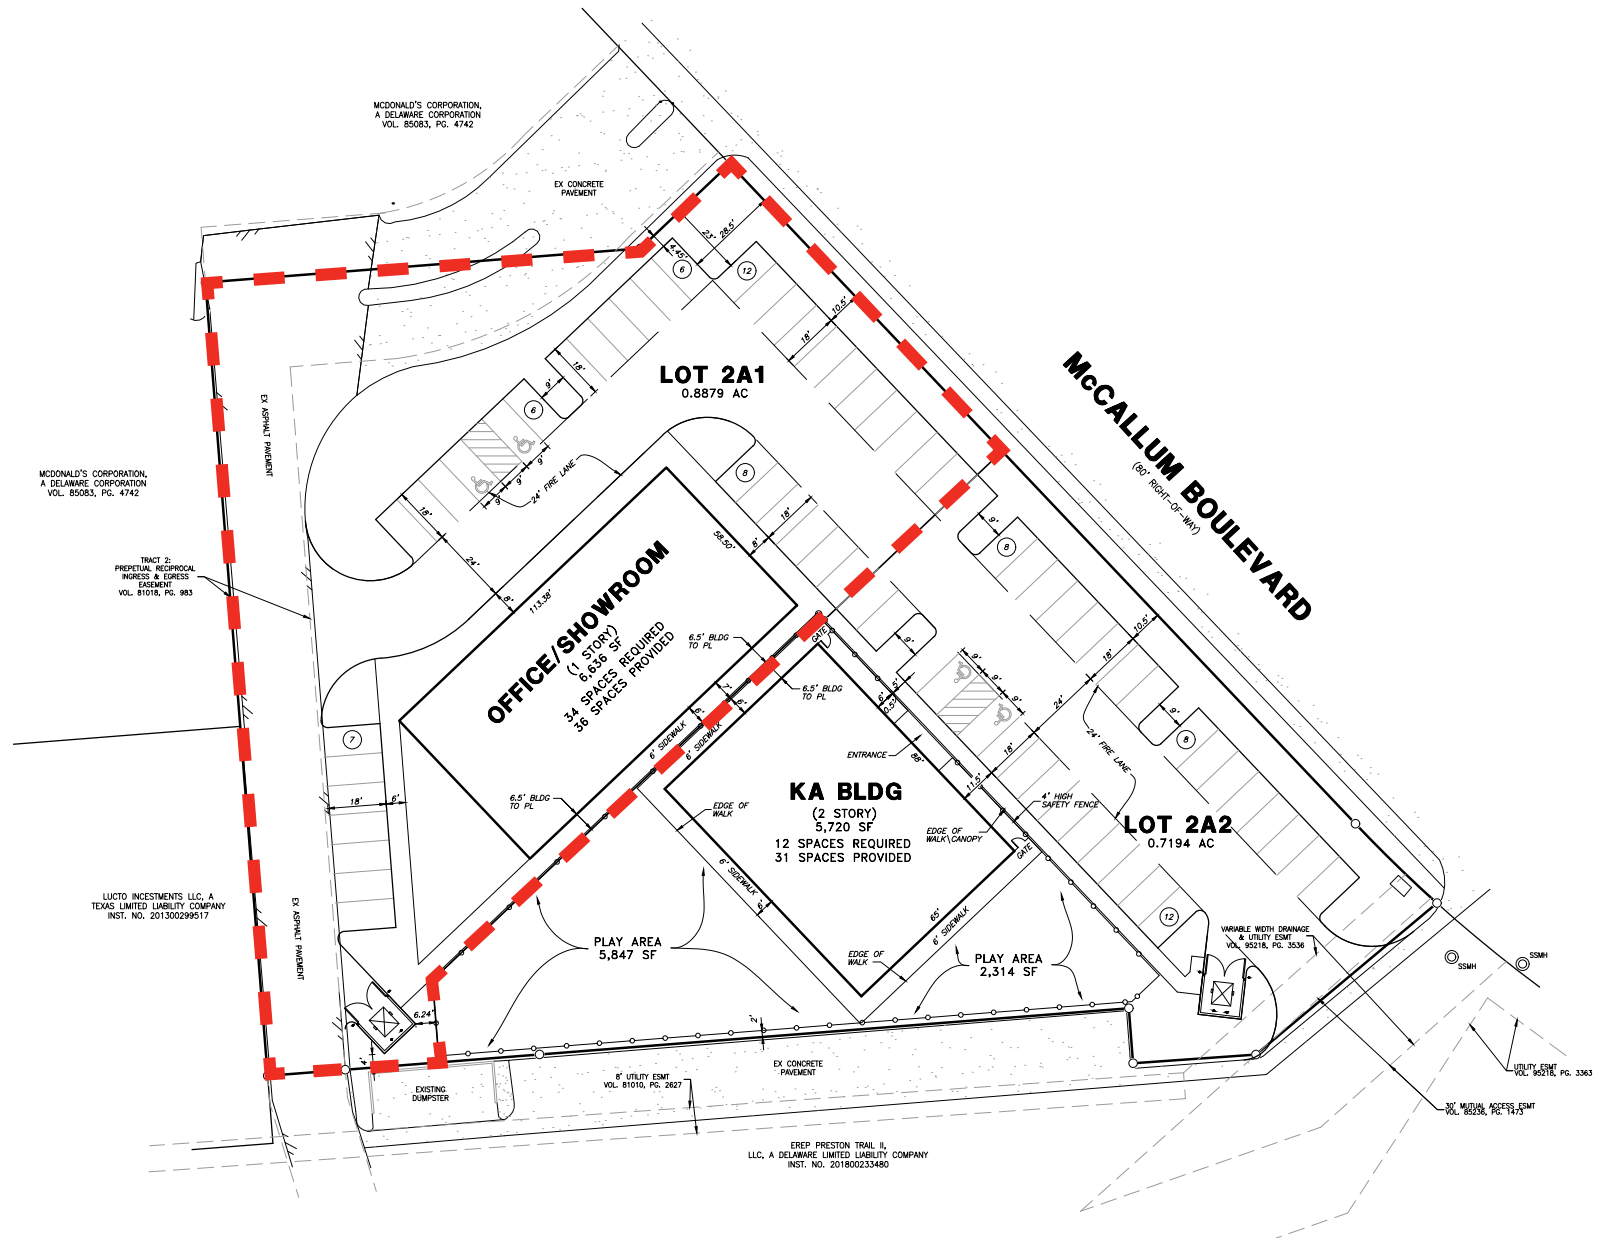

PAD AVAILABLE (D/FW MSA)

6220 MCCALLUM BLVD - DALLAS, TX 75248

EVAN BLOOM
ebloom@woodmont.com
214.577.2670