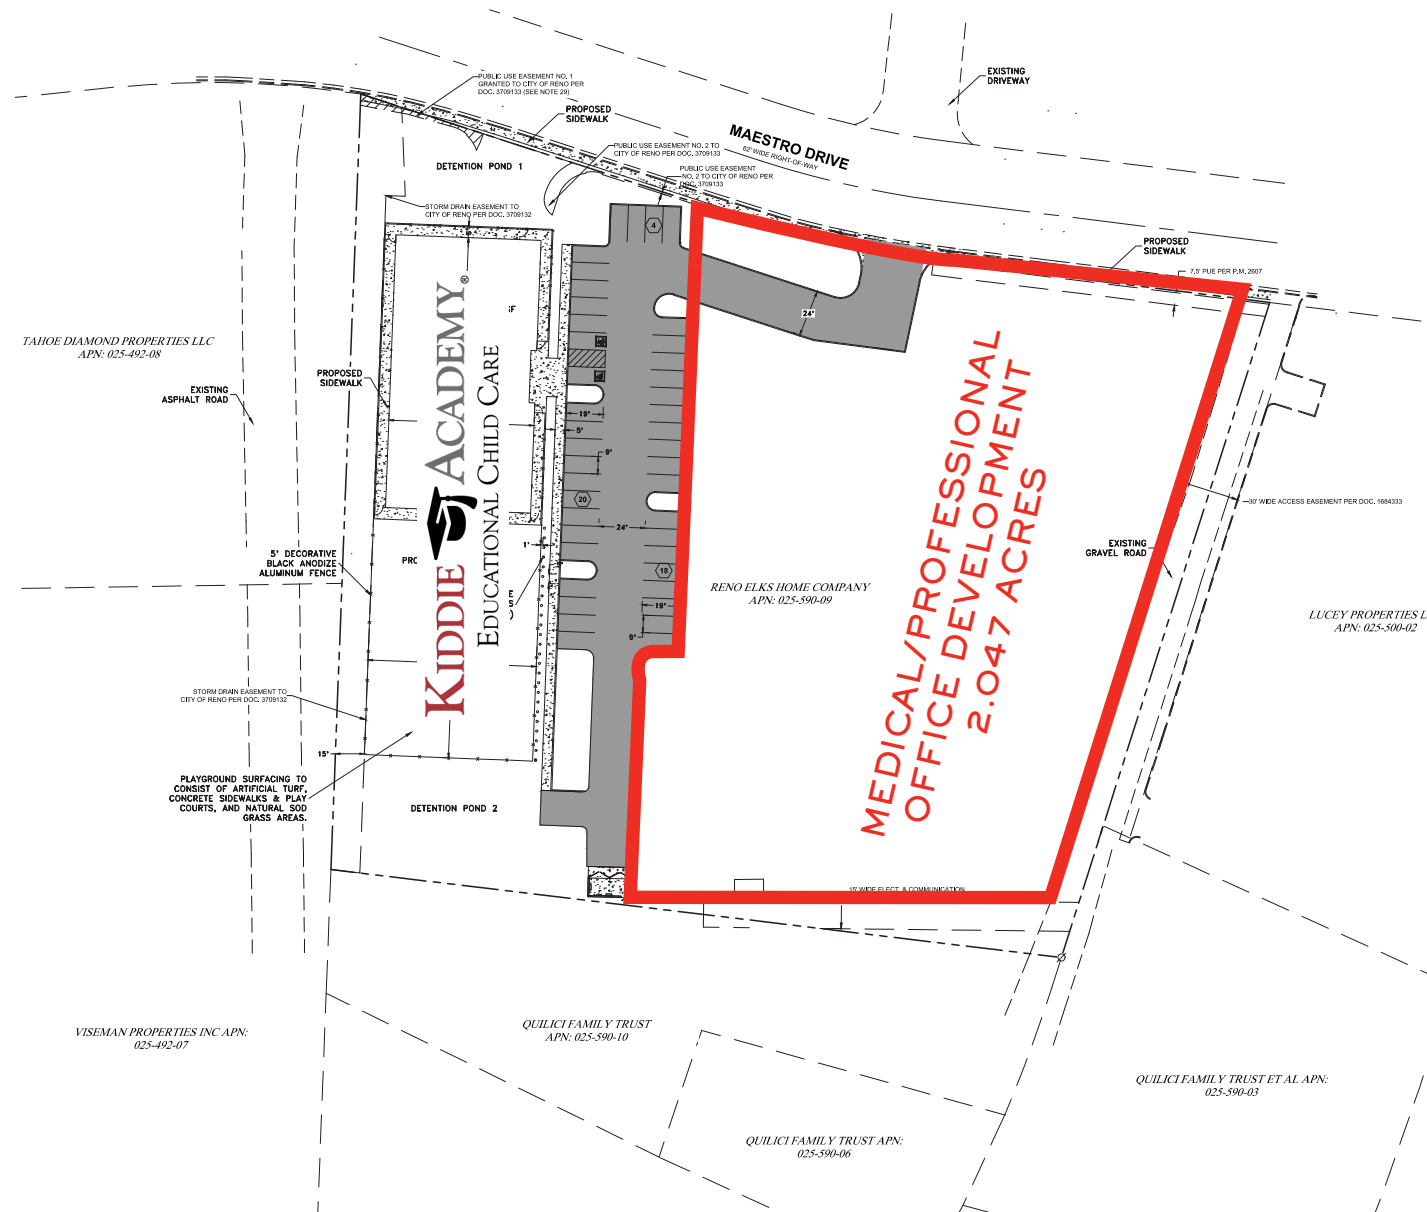

# PAD AVAILABLE (RENO MSA)

7405 LONGLEY LANE - RENO, NV 89511

GRANT GARY  
ggary@woodmont.com  
817.377.7735

EVAN BLOOM  
ebloom@woodmont.com  
214.577.2670